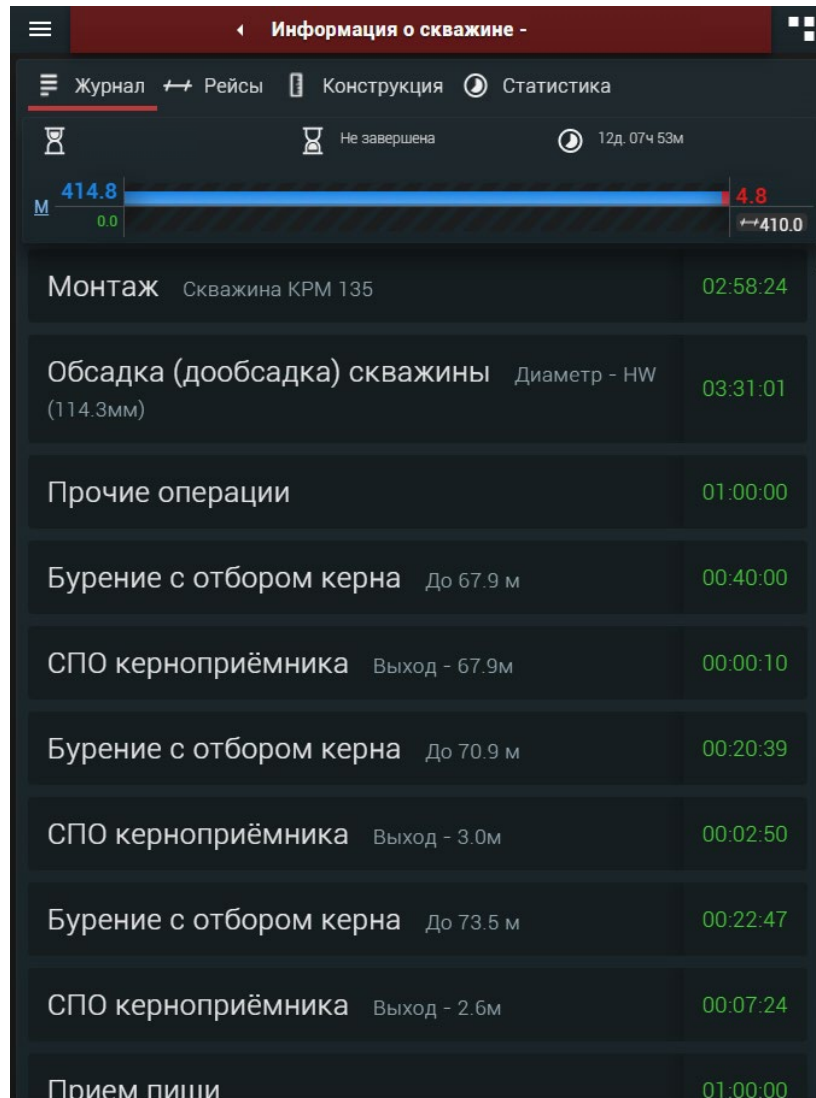

Текущая операция 19.06.2022 20:50:00

Проработка / разбурка скважины, в т.ч. до забоя и выбуривание 45:35:44

Глубина - от (м)

Глубина - до (м)

Описание работ

Завершить и начать

Выберите категорию работ

- Бурение
- Обсадка
- СПО (кроме керноприёмника)
- Прочие операции
- Обслуживание
- Монтаж / лемонтаж

Выберите тип работы

- Бурение с отбором керна
- СПО керноприёмника
- Направленное бурение ВЗД / ОНД
- Направленное бурение по клину

Цемнтирование и ОЗЦ

Другие виды бурения

ОТМЕНА

СТАТИСТИКА И ЭЛЕКТРОННЫЕ БУРОВЫЕ ЖУРНАЛЫ