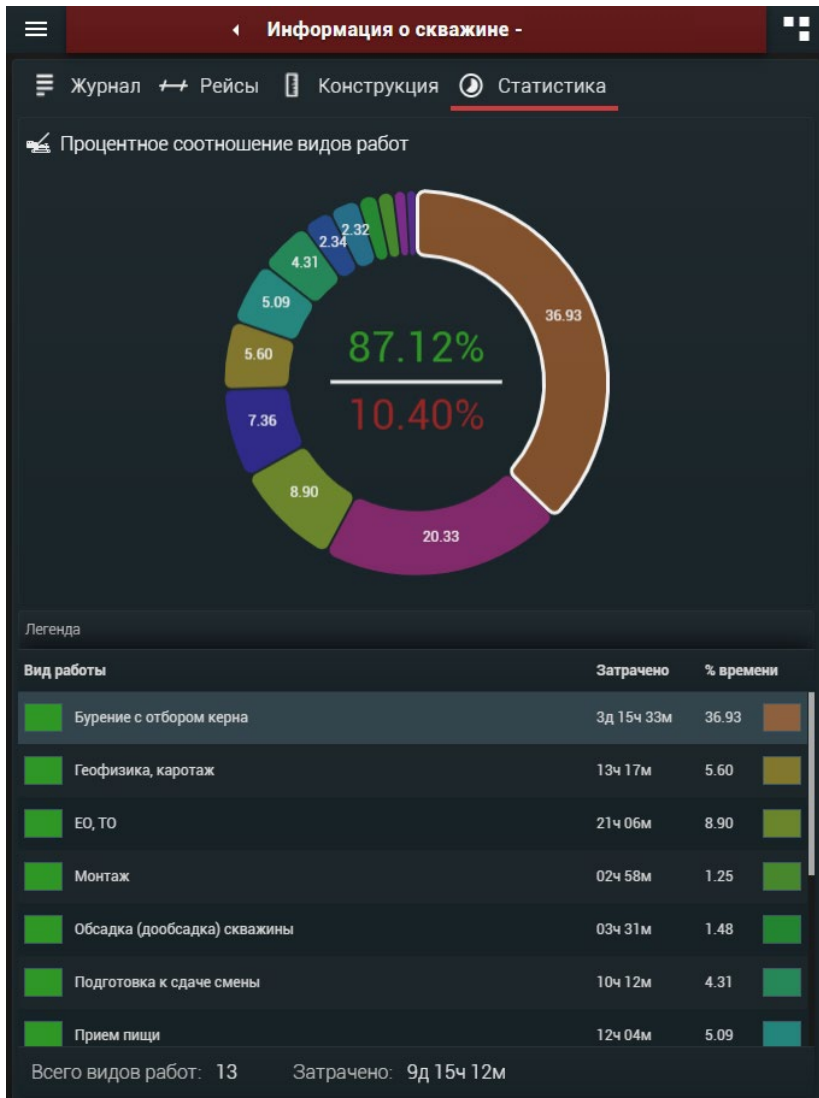

3.0 400.0

Бурение с отбором керна До 25.0 м 08:00:00

19.06.2022 20:00:00

Бурение с отбором керна До 28.0 м 00:50:00

20:00:00 → 20:50:00

Глубина - от (м)	25.0
Глубина - до (м)	28.0
Пройдено за рейс (м)	3.0
Выход керна (%)	Не указано

Текущая операция 19.06.2022 20:50:00

Проработка / разбурка скважины, в т.ч. до забоя и выбуривание 45:35:44

Глубина - от (м)

Глубина - до (м)

Описание работ

Завершить и начать

Выберите категорию работ

- Бурение
- Обсадка
- СПО (кроме керноприёмника)
- Прочие операции
- Обслуживание
- Монтаж / лемонтаж

Выберите тип работы

- Бурение с отбором керна
- СПО керноприёмника
- Направленное бурение ВЗД / ОНД
- Направленное бурение по клину

Цемнтирование и ОЗЦ

Другие виды бурения

ОТМЕНА

СТАТИСТИКА И ЭЛЕКТРОННЫЕ БУРОВЫЕ ЖУРНАЛЫ