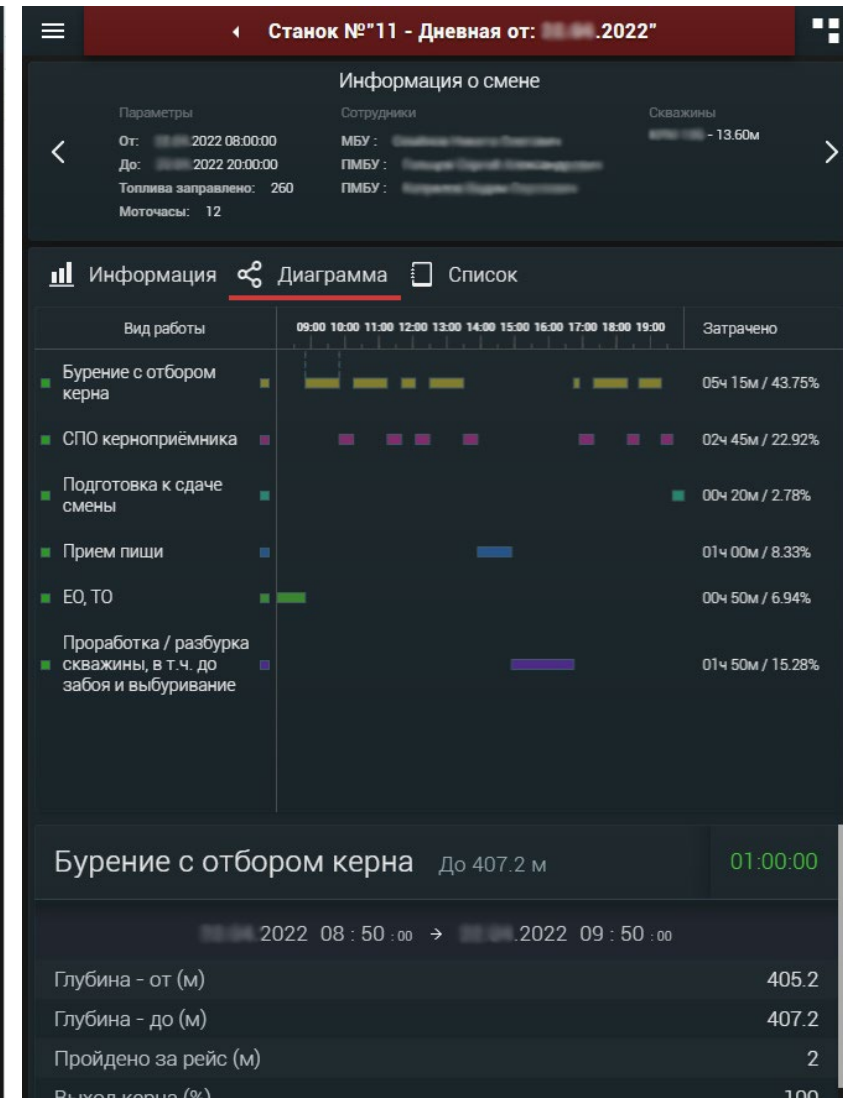

3.0 400.0

Бурение с отбором керна До 25.0 м 08:00:00

19.06.2022 20:00:00

Бурение с отбором керна До 28.0 м 00:50:00

20:00:00 → 20:50:00

Глубина - от (м)	25.0
Глубина - до (м)	28.0
Пройдено за рейс (м)	3.0
Выход керна (%)	Не указано

Текущая операция 19.06.2022 20:50:00

Проработка / разбурка скважины, в т.ч. до забоя и выбуривание 45:35:44

Глубина - от (м)

Глубина - до (м)

Описание работ

Завершить и начать

Выберите категорию работ

- Бурение
- Обсадка
- СПО (кроме керноприёмника)
- Прочие операции
- Обслуживание
- Монтаж / лемонтаж

Выберите тип работы

- Бурение с отбором керна
- СПО керноприёмника
- Направленное бурение ВЗД / ОНД
- Направленное бурение по клину

Цемнтирование и ОЗЦ

Другие виды бурения

ОТМЕНА

СТАТИСТИКА И ЭЛЕКТРОННЫЕ БУРОВЫЕ ЖУРНАЛЫ